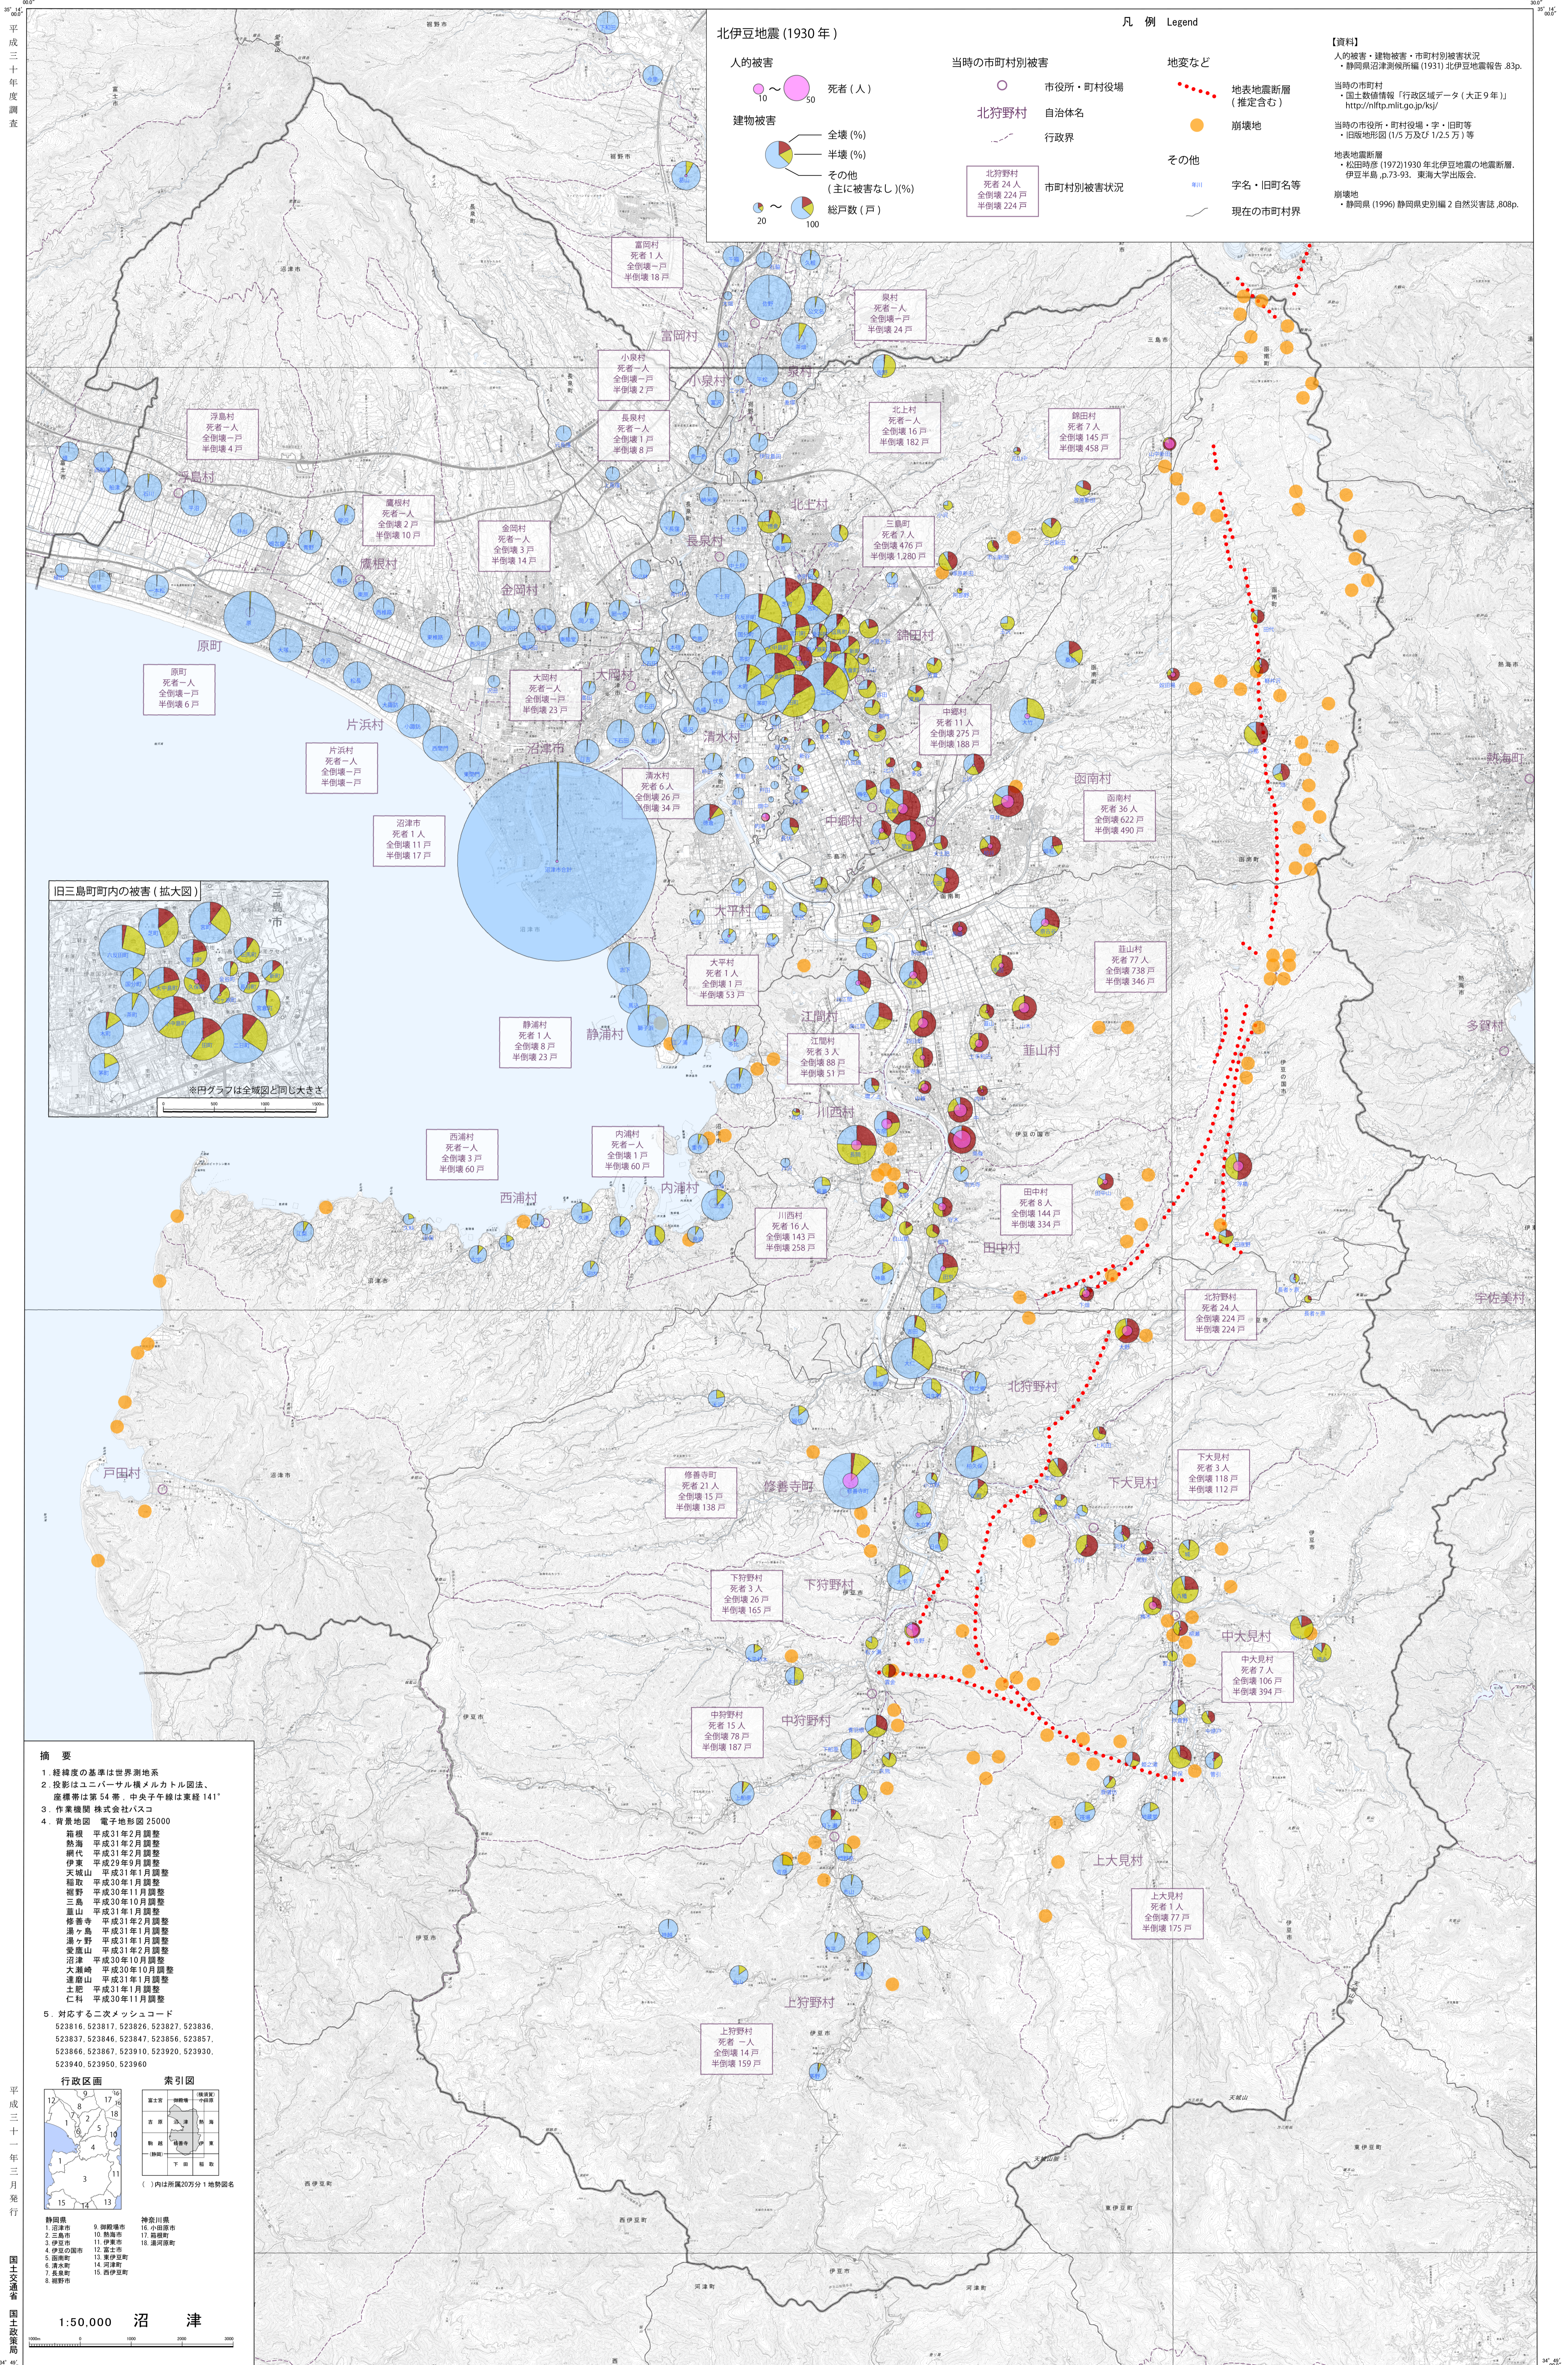

1 : 50,000
ぬまつ
土地分類基本調査図(土地履歴調査)

平成三十一年三月発行
国土院発 国土院発