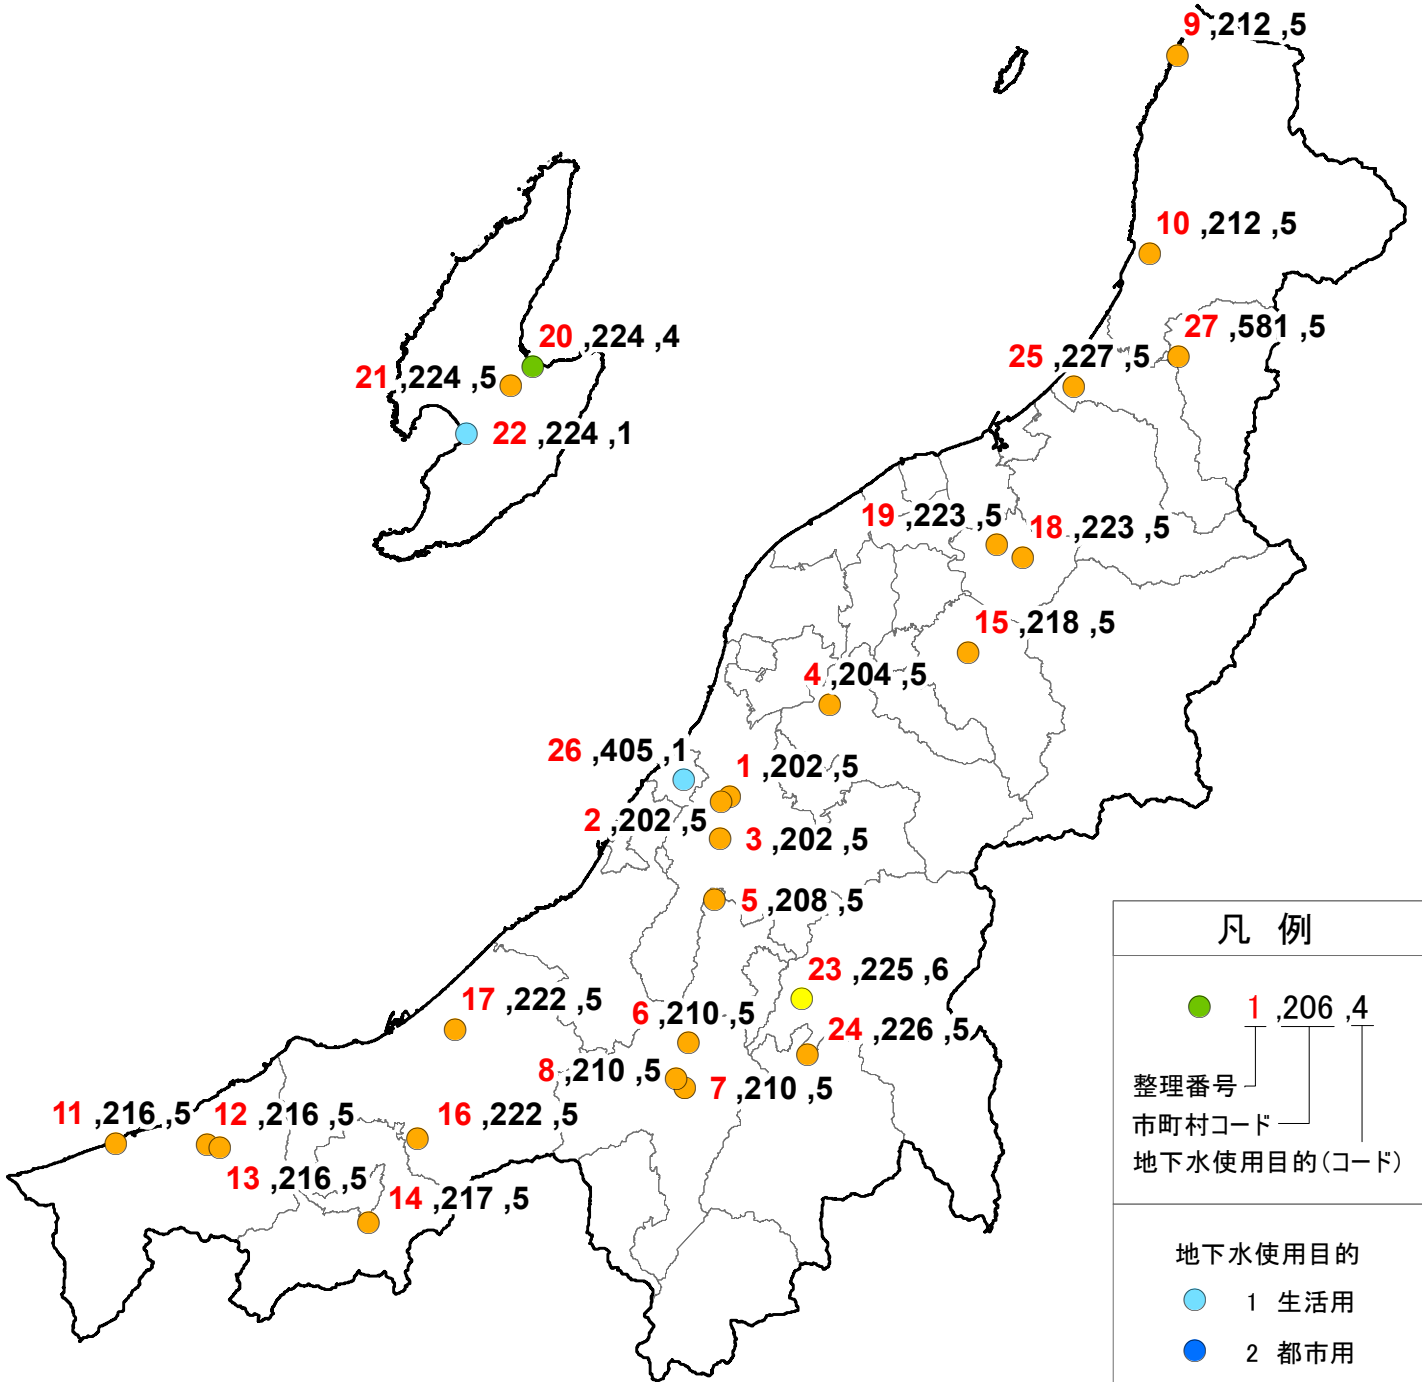

平成24年度 新潟県 地下水調査地点位置図

凡例

整理番号
市町村コード
地下水使用目的(コード)

- 地下水使用目的
- 1 生活用
 - 2 都市用
 - 3 工業用
 - 4 農業用
 - 5 その他
 - 6 未利用

都道府県界
市区町村界