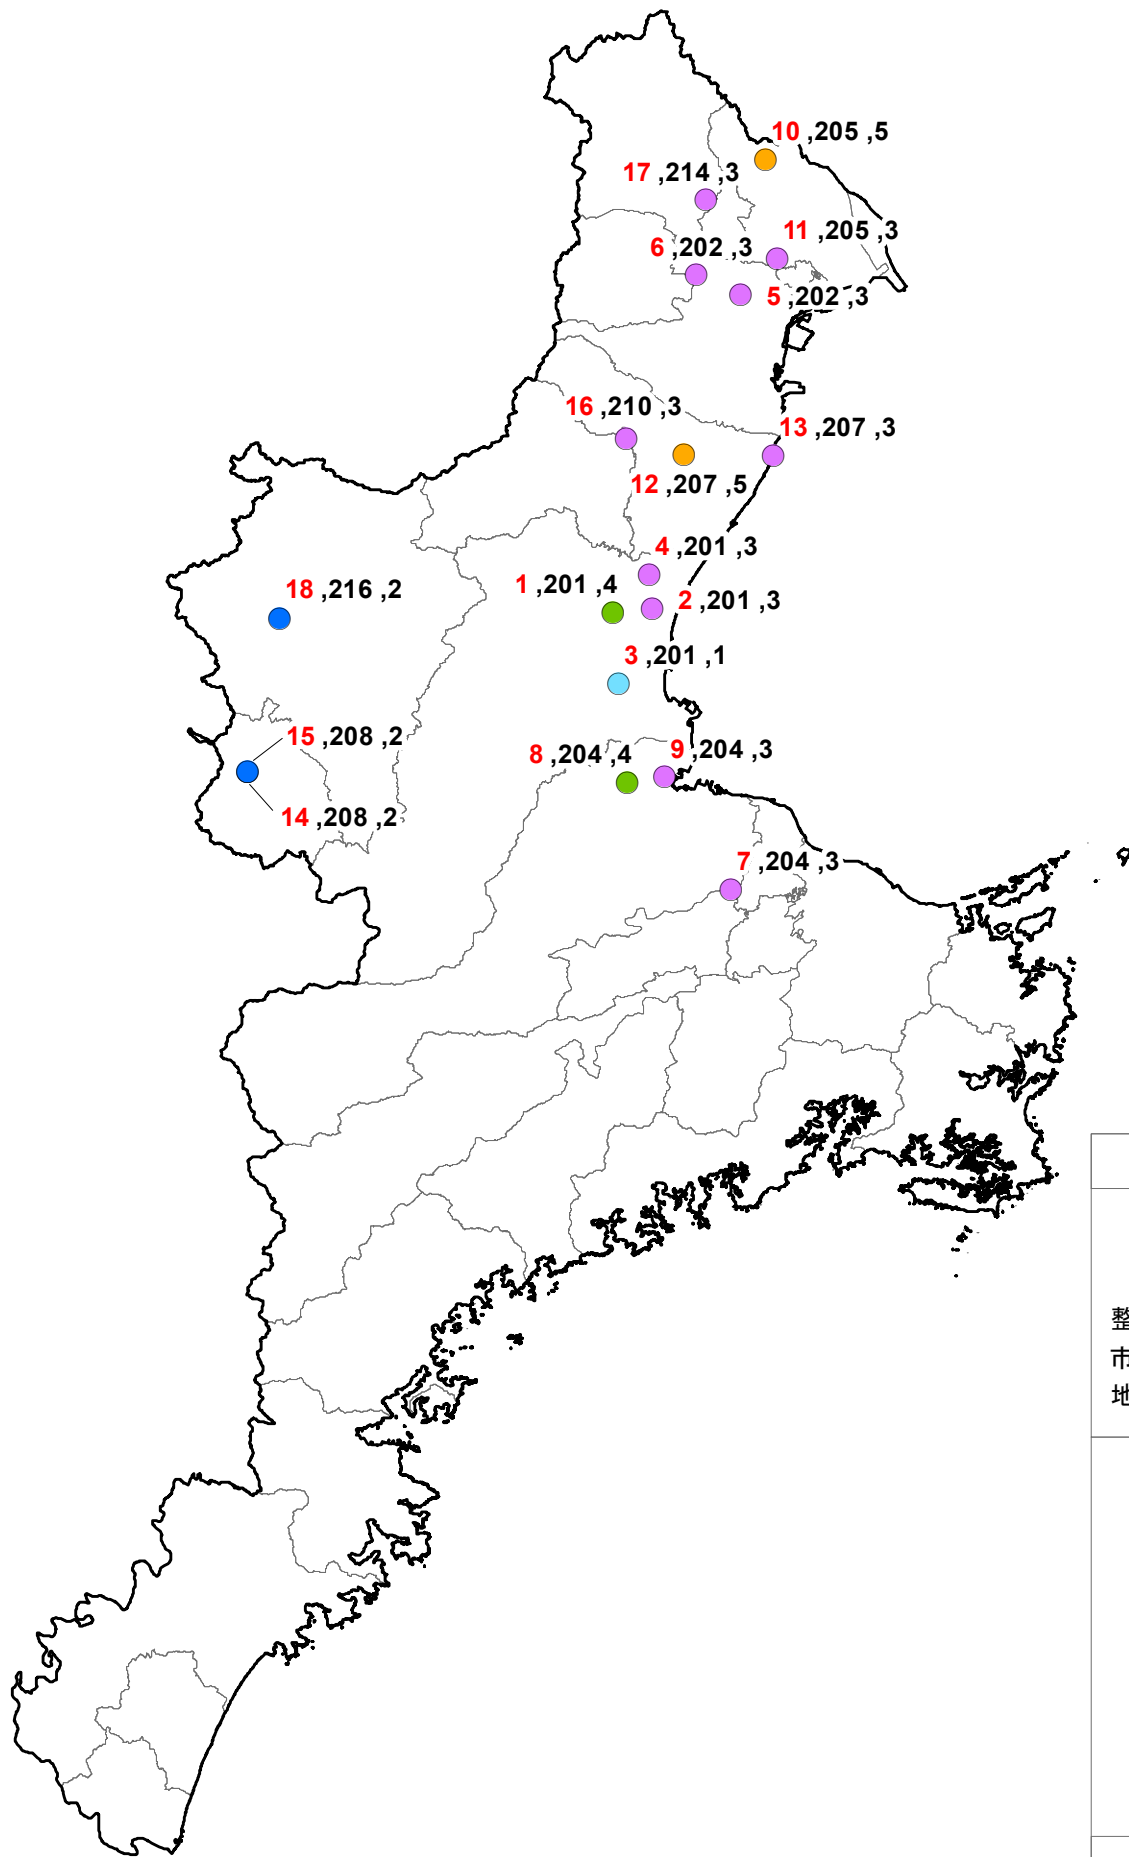

平成24年度 三重県 地下水調査地点位置図

凡 例	
	1,206,4
整理番号	
市町村コード	
地下水使用目的(コード)	
地下水使用目的	
	1 生活用
	2 都市用
	3 工業用
	4 農業用
	5 その他
	6 未利用
	都道府県界
	市区町村界