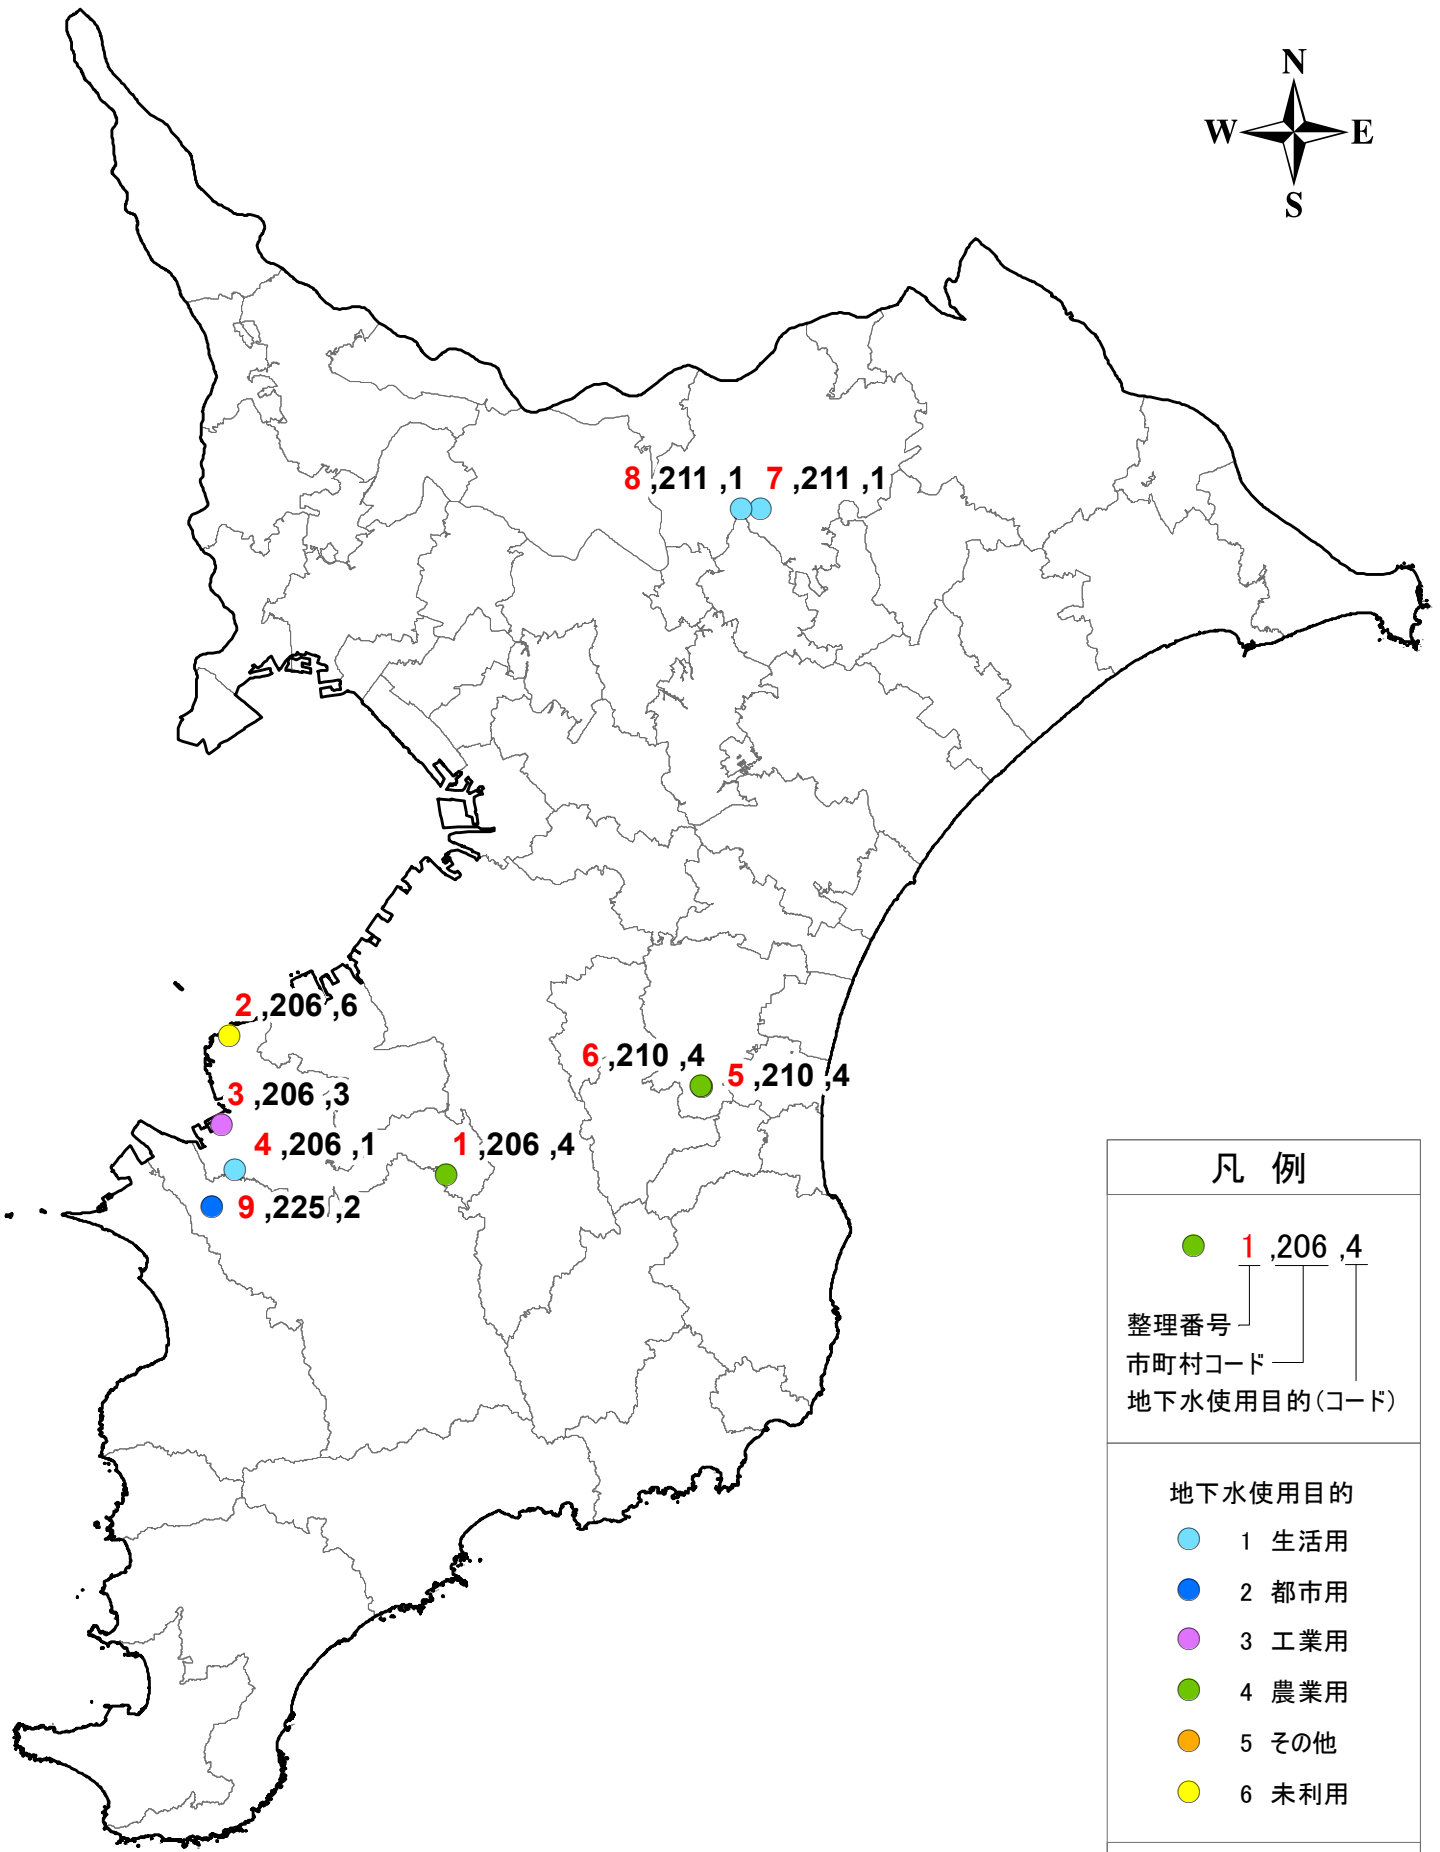

平成24年度 千葉県 地下水調査地点位置図

凡 例	
● 1,206,4	
整理番号	市町村コード
地下水使用目的(コード)	
地下水使用目的	
● 1	生活用
● 2	都市用
● 3	工業用
● 4	農業用
● 5	その他
● 6	未利用
	都道府県界
	市区町村界