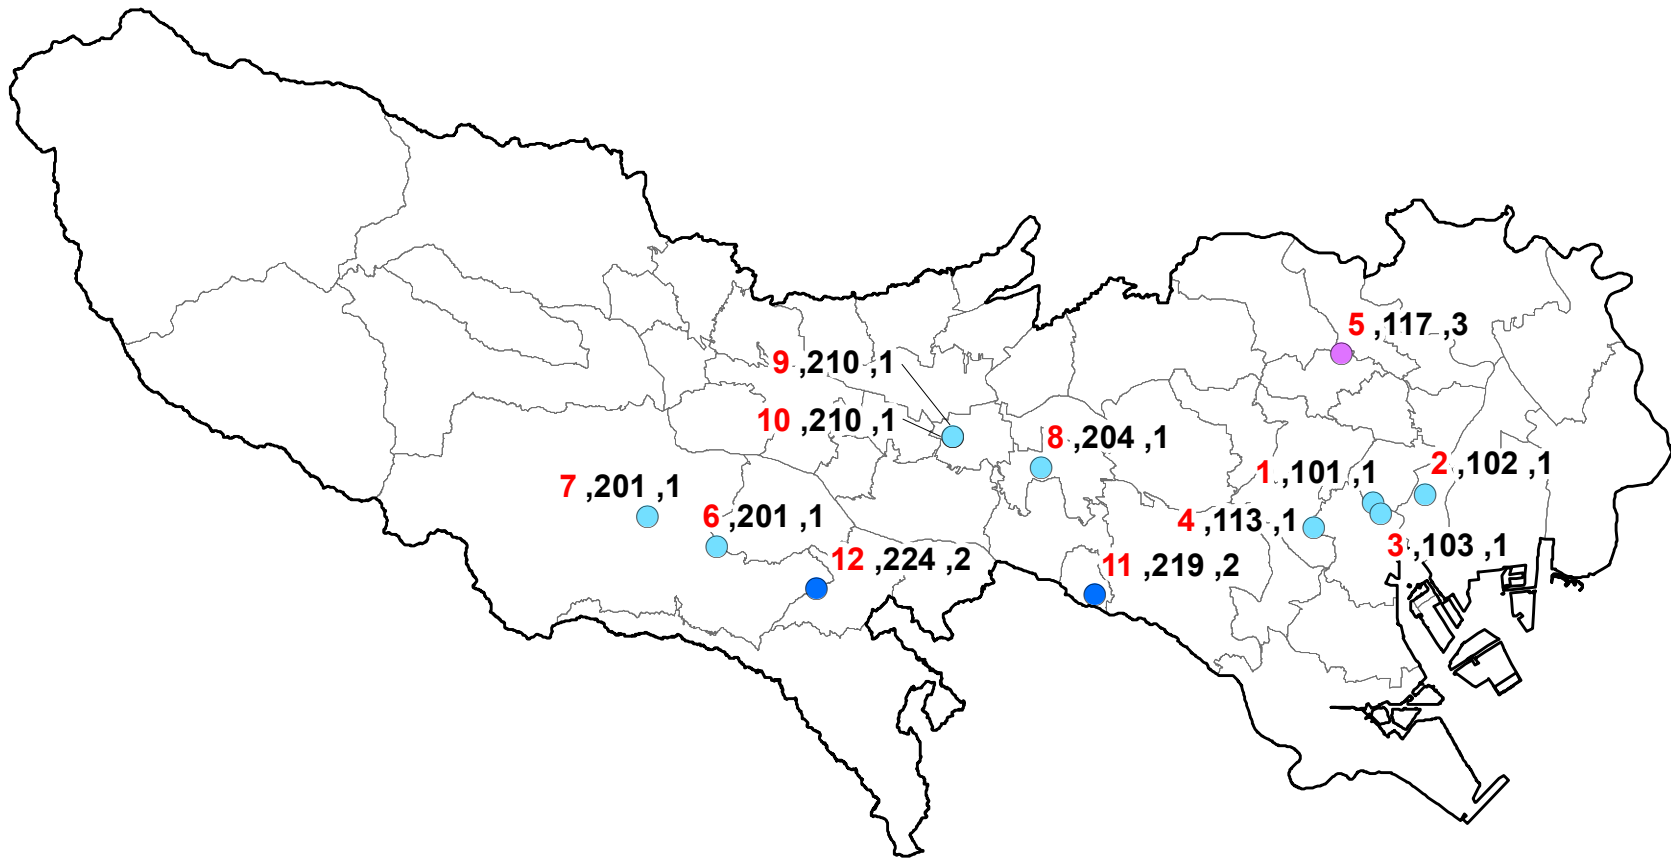

平成24年度 東京都 地下水調査地点位置図

凡例

● 1,206,4

整理番号
市町村コード
地下水使用目的(コード)

地下水使用目的

- 1 生活用
- 2 都市用
- 3 工業用
- 4 農業用
- 5 その他
- 6 未利用

- ▭ 都道府県界
- ▭ 市区町村界